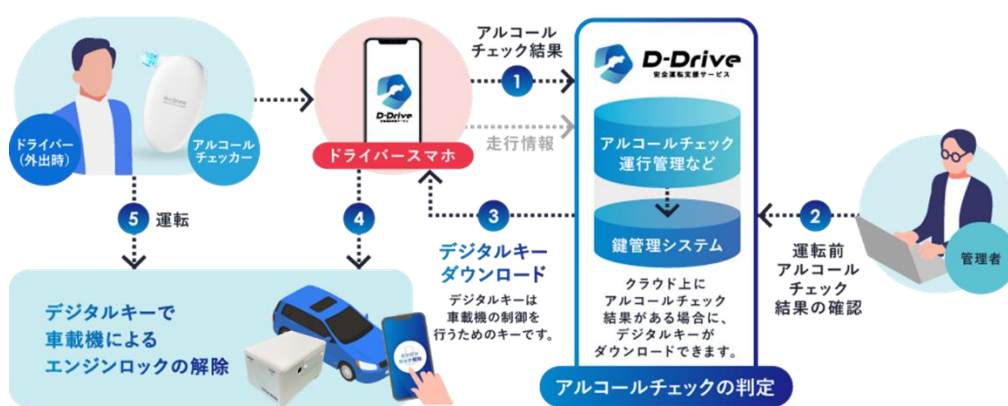

図: 「あさレポ」と「D-Drive」の連携イメージ

3. 今後の展開

「D-Drive」は、日々の情報を総括した安全運転・最適な車両管理が実現できるよう、多種多様なアルコールチェックサービス・アルコール検知器、車両の予約情報等との連携をすすめます。

ユビテックは、企業理念「人と社会に安全と快適を」のもと、IoT×AI・データ活用をコア技術とし、ドライバーなど「ヒト」にまつわる「危険予知・予防」をコンセプトとしたサービスを展開してまいります。また、SaaSによって機能のブラッシュアップやサービス連携を進め、企業経営の安全性と生産性の向上を目指した付加価値の創造を続けてまいります。

以 上

※1 検温は、「あさレボ」と連携する検温機能付きアルコールチェッカー利用時に可能です。

<p><報道関係者からのお問い合わせ先> 株式会社ユビテック 広報マーケティング室 TEL:03-5447-6732</p>
--

■株式会社ユビテック「D-Drive」概要

<コンセプト>

「D-Drive」は、業務で車両を利用する企業に必要な安全運転管理（酒気帯び確認、体調変化の検知、危険運転検知・防止※2）を包括的に支援するサービスです。

「運転前アルコールチェックの徹底」（アルコール・インターロック機能）、「アルコールチェックの記録」（酒気帯び確認機能）、「運転日誌の管理」「車両の稼働率の可視化」（運行管理、車両管理機能）を行います。

※2 体調変化の検知・危険運転検知は順次サービス提供開始予定

<アルコール・インターロックの仕組み>

D-Drive のサービス詳細は、[こちら](#)からご覧ください。

■鈴与シンワート株式会社 「あさレポ」概要

運転前アルコールチェック&検温※1クラウドサービス「あさレポ」は、運転前のアルコールチェックと検温記録を専用のクラウドサーバで一元管理するサービスです。運転前に利用することで酒気帯び運転や発熱時運転を予防します。道交法のアルコール検知器使用義務、2024年4月1日施行の旅客自動車運送事業運輸規則改正などに対応します。

<「あさレポ」の特長>

- ① 小型携帯用デバイスとスマホだけで、いつでもどこでもアルコールチェック&検温
- ② AI顔認証、GPS位置測定でなりすましを防止
- ③ 測定データはクラウドサーバで一元管理
- ④ 月額基本料0円の従量課金プランも用意