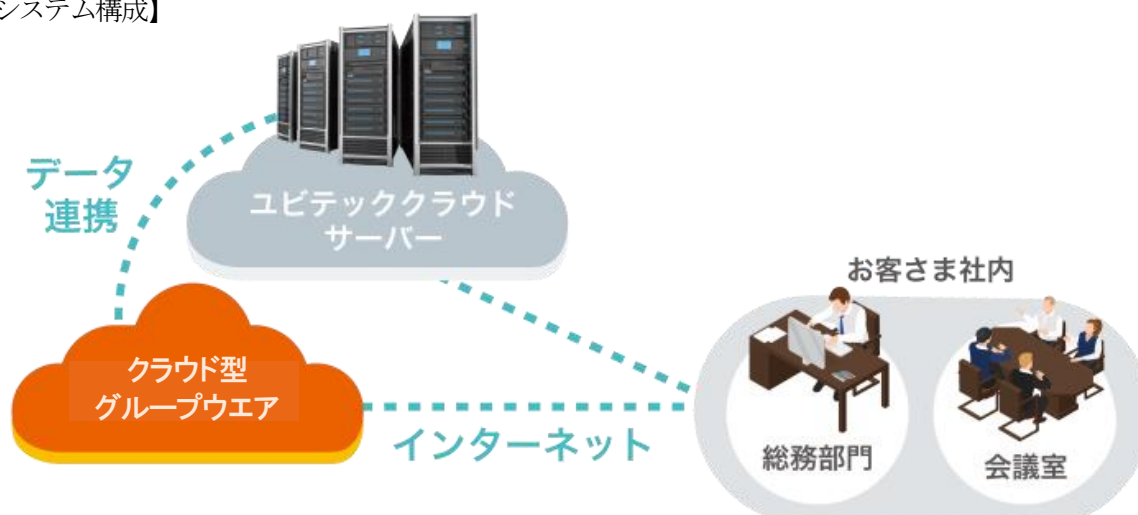

【システム構成】

※本システムは、ユビテッククラウドサーバーと、お客さま社内でお使いのクラウド型情報共有グループウェアが連携し、グループウェア上に入力された会議室予約情報を基に会議室利用を管理するサービスです。本サービスをご利用の際は、マイクロソフト社のクラウド型グループウェア「Office 365」をご利用されていることが必要です。それ以外の他社グループウェアについても順次対応を予定しています。

※Microsoft、Office 365 は、米国 Microsoft Corporation の米国及びその他の国における登録商標または商標です。